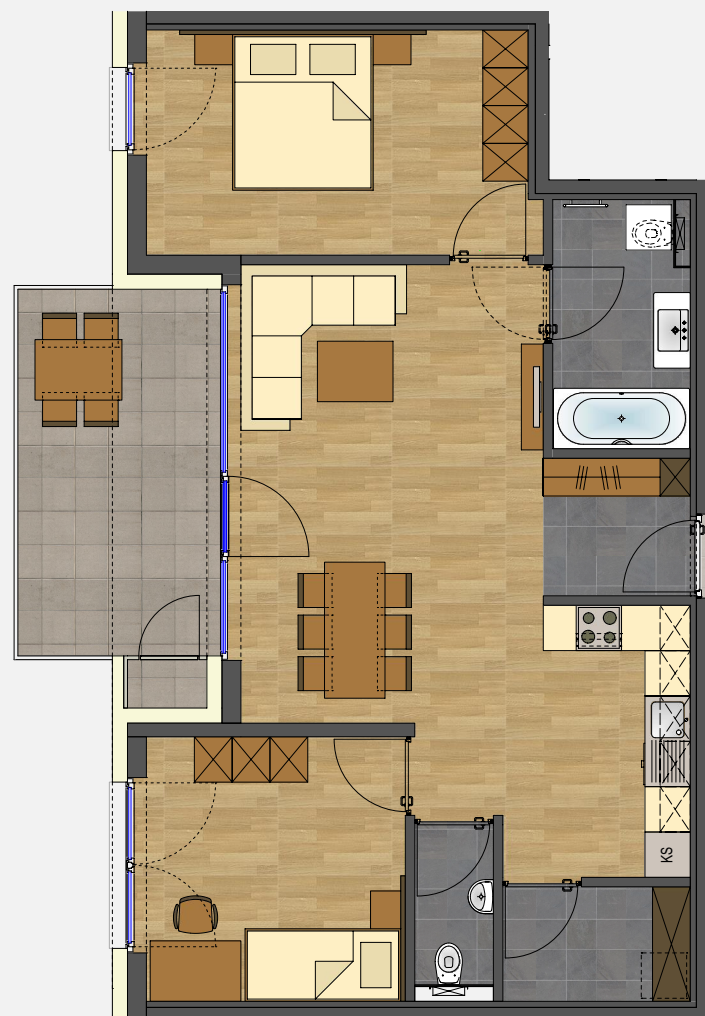

3 Zimmerwohnung EBENE 3

HD 302

WOHNEN/ESSEN/KOCHEN	ca.	34.66 m ²
ZIMMER 1	ca.	15.41 m ²
ZIMMER 2	ca.	12.40 m ²
BAD	ca.	5.80 m ²
WC	ca.	2.20 m ²
GARD.	ca.	3.54 m ²
AR.	ca.	3.76 m ²
TERRASSE 50%	ca.	6.42 m ²
Wohnfläche	ca.	84.19 m²
KA HD 302	ca.	7.90 m ²

WOHNBEISPIEL
M 1/100

GRUNDRISS
M 1/100

M 1/100

LAGEPLAN

GRUNDRISS EBENE 3 / HAUS D
M 1/500

ANSICHT SÜD-WEST / HAUS D
M 1/500