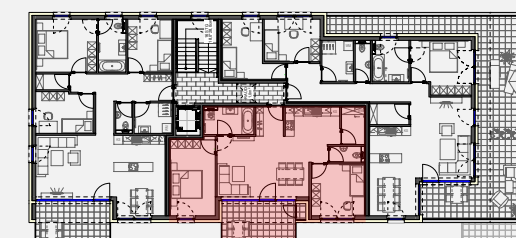

3 Zimmerwohnung EBENE 3

HD 302

WOHNEN/ESSEN/KOCHEN	ca.	34.66 m ²
ZIMMER 1	ca.	15.41 m ²
ZIMMER 2	ca.	12.40 m ²
BAD	ca.	5.80 m ²
WC	ca.	2.20 m ²
GARD.	ca.	3.54 m ²
AR.	ca.	3.76 m ²
TERRASSE 50%	ca.	6.42 m ²
Wohnfläche	ca.	84.19 m²
KA HD 302	ca.	7.90 m ²

WOHNBEISPIEL
M 1/100

GRUNDRISS
M 1/100

M 1/100

LAGEPLAN

GRUNDRISS EBENE 3 / HAUS D
M 1/500

ANSICHT SÜD-WEST / HAUS D
M 1/500