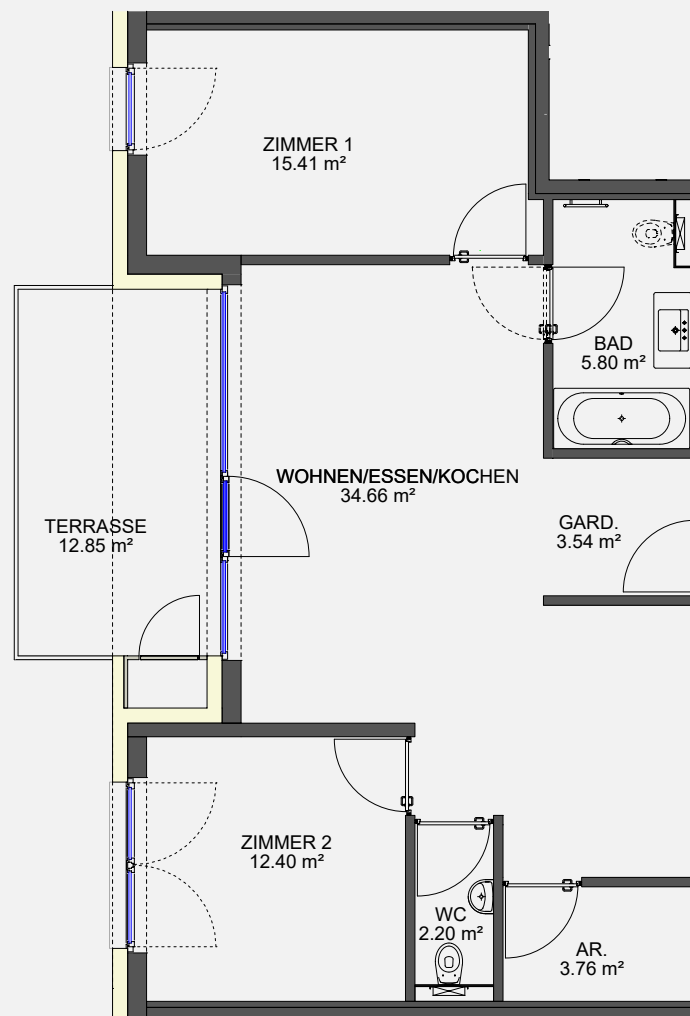

3 Zimmerwohnung EBENE 3

HD 302

WOHNEN/ESSEN/KOCHEN	ca.	34.66 m ²
ZIMMER 1	ca.	15.41 m ²
ZIMMER 2	ca.	12.40 m ²
BAD	ca.	5.80 m ²
WC	ca.	2.20 m ²
GARD.	ca.	3.54 m ²
AR.	ca.	3.76 m ²
TERRASSE 50%	ca.	6.42 m ²
Wohnfläche	ca.	84.19 m²
KA HD 302	ca.	7.90 m ²

WOHNBEISPIEL
M 1/100

GRUNDRISS
M 1/100

M 1/100

LAGEPLAN

GRUNDRISS EBENE 3 / HAUS D
M 1/500

ANSICHT SÜD-WEST / HAUS D
M 1/500