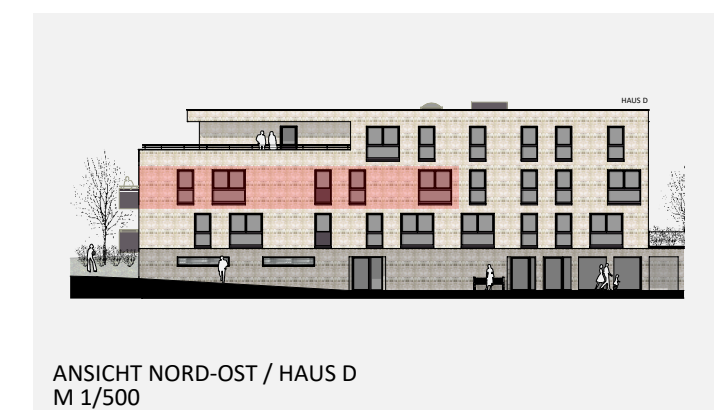

3 Zimmerwohnung EBENE 2

HD 204

WOHNEN/ESSEN/KOCHEN	ca.	33.16 m ²
ZIMMER 1	ca.	14.92 m ²
ZIMMER 2	ca.	10.58 m ²
BAD	ca.	5.19 m ²
WC	ca.	2.24 m ²
GANG	ca.	5.71 m ²
GARD.	ca.	5.29 m ²
AR.	ca.	1.73 m ²
TERRASSE 50%	ca.	5.44 m ²

Wohnfläche ca. 84.26 m²

KA HD 204 ca. 8.41 m²

M 1/100 0 1 2 3 4 5 6m

WOHNBEISPIEL
M 1/100

GRUNDRISS
M 1/100