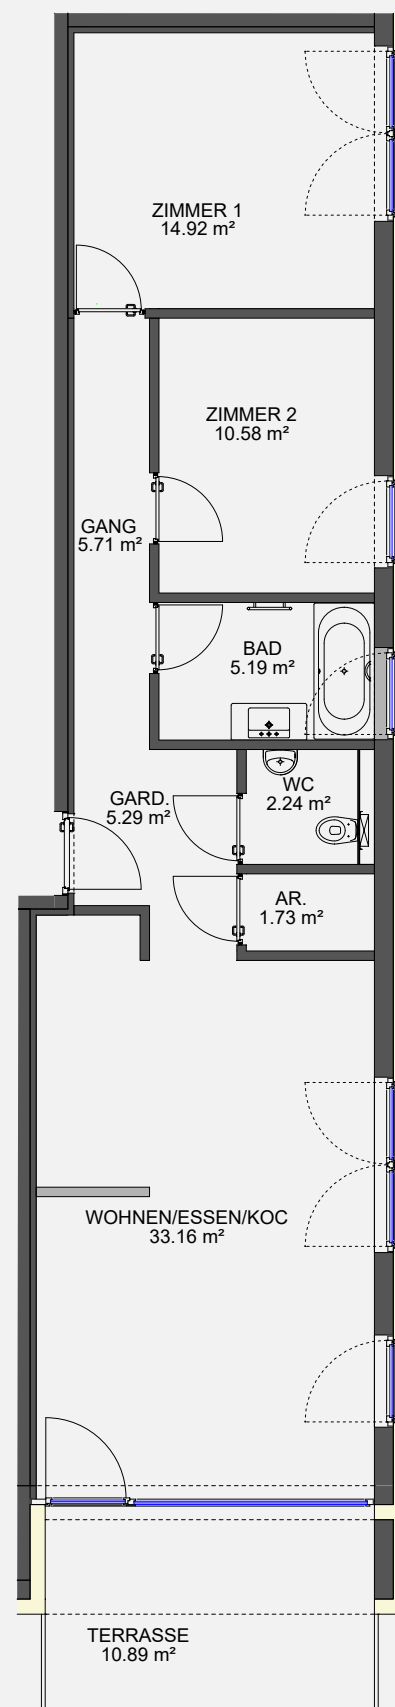

3 Zimmerwohnung EBENE 2

HD 204

WOHNEN/ESSEN/KOCHEN	ca.	33.16 m ²
ZIMMER 1	ca.	14.92 m ²
ZIMMER 2	ca.	10.58 m ²
BAD	ca.	5.19 m ²
WC	ca.	2.24 m ²
GANG	ca.	5.71 m ²
GARD.	ca.	5.29 m ²
AR.	ca.	1.73 m ²
TERRASSE 50%	ca.	5.44 m ²

Wohnfläche ca. 84.26 m²

KA HD 204 ca. 8.41 m²

M 1/100 0 1 2 3 4 5 6m

WOHNBEISPIEL
M 1/100

GRUNDRISS
M 1/100