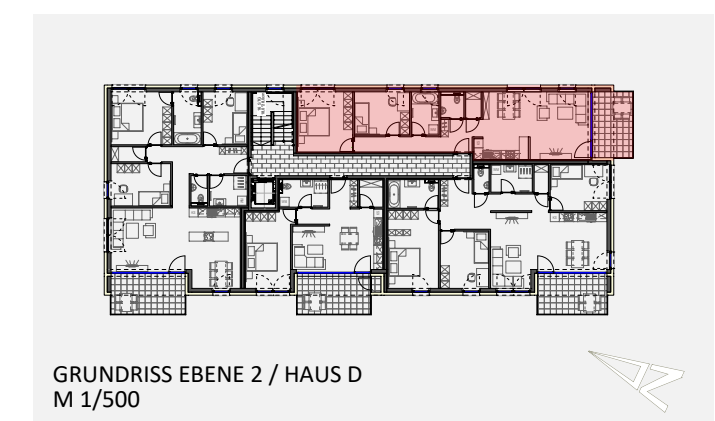

3 Zimmerwohnung EBENE 2

HD 204

WOHNEN/ESSEN/KOCHEN	ca.	33.16 m ²
ZIMMER 1	ca.	14.92 m ²
ZIMMER 2	ca.	10.58 m ²
BAD	ca.	5.19 m ²
WC	ca.	2.24 m ²
GANG	ca.	5.71 m ²
GARD.	ca.	5.29 m ²
AR.	ca.	1.73 m ²
TERRASSE 50%	ca.	5.44 m ²

Wohnfläche ca. 84.26 m²

KA HD 204 ca. 8.41 m²

M 1/100 0 1 2 3 4 5 6m

WOHNBEISPIEL
M 1/100

GRUNDRISS
M 1/100