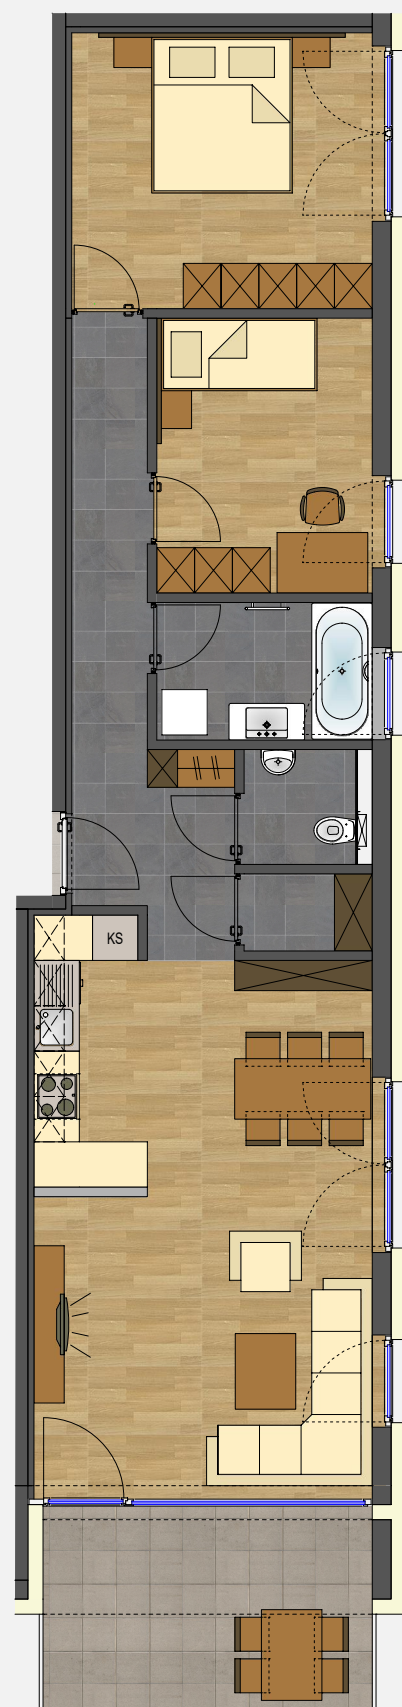

3 Zimmerwohnung EBENE 2

HD 204

WOHNEN/ESSEN/KOCHEN	ca.	33.16 m ²
ZIMMER 1	ca.	14.92 m ²
ZIMMER 2	ca.	10.58 m ²
BAD	ca.	5.19 m ²
WC	ca.	2.24 m ²
GANG	ca.	5.71 m ²
GARD.	ca.	5.29 m ²
AR.	ca.	1.73 m ²
TERRASSE 50%	ca.	5.44 m ²

Wohnfläche ca. 84.26 m²

KA HD 204 ca. 8.41 m²

M 1/100 0 1 2 3 4 5 6m

WOHNBEISPIEL
M 1/100

GRUNDRISS
M 1/100