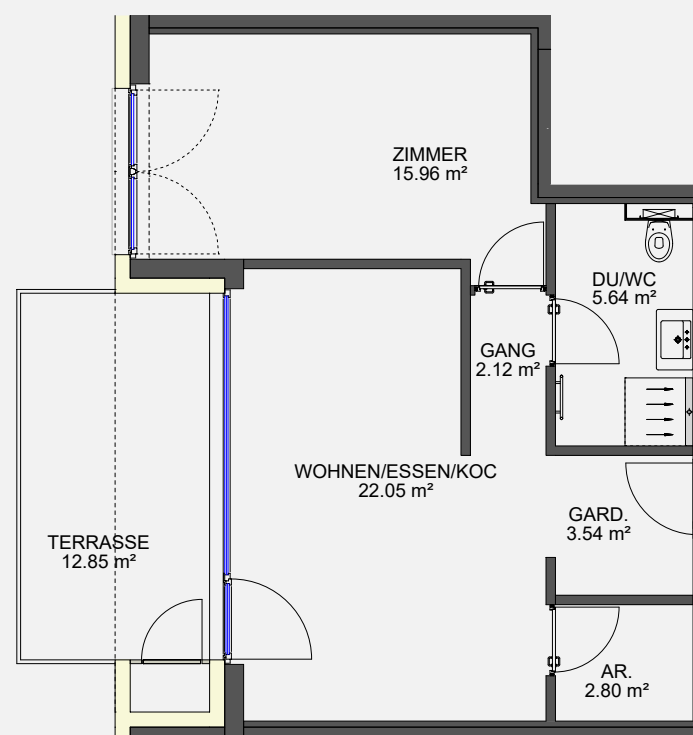

2 Zimmerwohnung EBENE 2

HD 202

WOHNEN/ESSEN/KOCHEN	ca.	22.05 m ²
ZIMMER	ca.	15.96 m ²
DU/WC	ca.	5.64 m ²
GANG	ca.	2.12 m ²
GARD.	ca.	3.54 m ²
AR.	ca.	2.80 m ²
TERRASSE 50%		6.42 m ²
Wohnfläche	ca.	58.53 m²
KA HD 202	ca.	6.76 m ²

M 1/100

WOHNBEISPIEL
M 1/100

GRUNDRISS
M 1/100

LAGEPLAN

GRUNDRISS EBENE 2 / HAUS D
M 1/500

ANSICHT SÜD-WEST / HAUS D
M 1/500