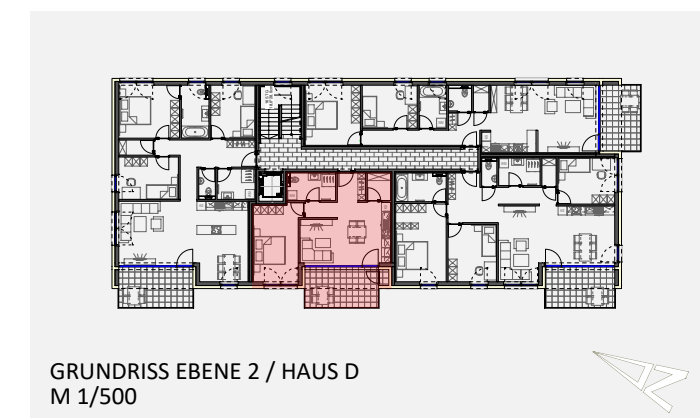

2 Zimmerwohnung EBENE 2

HD 202

WOHNEN/ESSEN/KOCHEN	ca.	22.05 m ²
ZIMMER	ca.	15.96 m ²
DU/WC	ca.	5.64 m ²
GANG	ca.	2.12 m ²
GARD.	ca.	3.54 m ²
AR.	ca.	2.80 m ²
TERRASSE 50%		6.42 m ²
Wohnfläche	ca.	58.53 m²
KA HD 202	ca.	6.76 m ²

M 1/100

WOHNBEISPIEL
M 1/100

GRUNDRISS
M 1/100

LAGEPLAN

GRUNDRISS EBENE 2 / HAUS D
M 1/500

ANSICHT SÜD-WEST / HAUS D
M 1/500