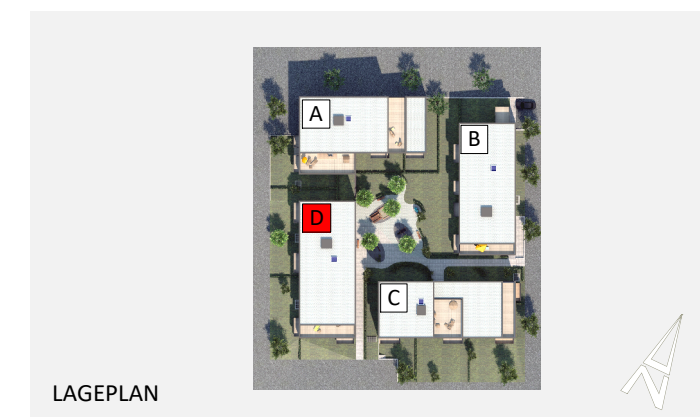

2 Zimmerwohnung EBENE 2

HD 202

WOHNEN/ESSEN/KOCHEN	ca.	22.05 m ²
ZIMMER	ca.	15.96 m ²
DU/WC	ca.	5.64 m ²
GANG	ca.	2.12 m ²
GARD.	ca.	3.54 m ²
AR.	ca.	2.80 m ²
TERRASSE 50%		6.42 m ²
Wohnfläche	ca.	58.53 m²
KA HD 202	ca.	6.76 m ²

M 1/100

WOHNBEISPIEL
M 1/100

GRUNDRISS
M 1/100

LAGEPLAN

GRUNDRISS EBENE 2 / HAUS D
M 1/500

ANSICHT SÜD-WEST / HAUS D
M 1/500