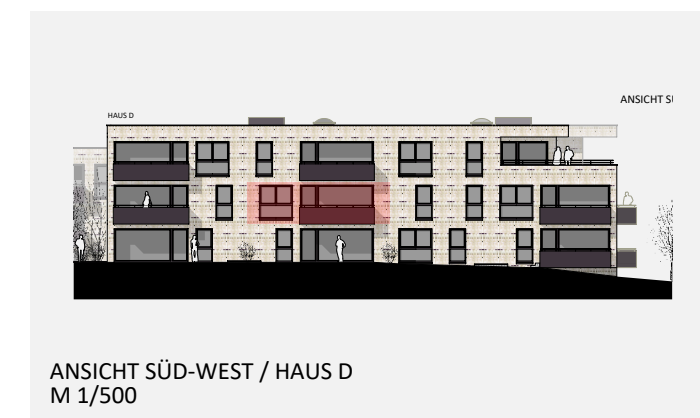

2 Zimmerwohnung EBENE 2

HD 202

WOHNEN/ESSEN/KOCHEN	ca.	22.05 m ²
ZIMMER	ca.	15.96 m ²
DU/WC	ca.	5.64 m ²
GANG	ca.	2.12 m ²
GARD.	ca.	3.54 m ²
AR.	ca.	2.80 m ²
TERRASSE 50%		6.42 m ²
Wohnfläche	ca.	58.53 m²
KA HD 202	ca.	6.76 m ²

M 1/100

WOHNBEISPIEL
M 1/100

GRUNDRISS
M 1/100

LAGEPLAN

GRUNDRISS EBENE 2 / HAUS D
M 1/500

ANSICHT SÜD-WEST / HAUS D
M 1/500