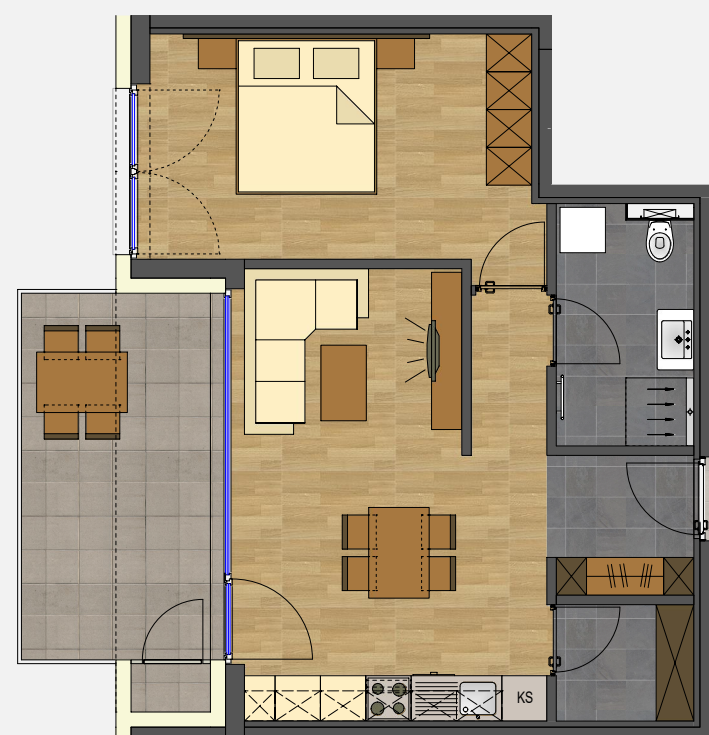

2 Zimmerwohnung EBENE 2

HD 202

WOHNEN/ESSEN/KOCHEN	ca.	22.05 m ²
ZIMMER	ca.	15.96 m ²
DU/WC	ca.	5.64 m ²
GANG	ca.	2.12 m ²
GARD.	ca.	3.54 m ²
AR.	ca.	2.80 m ²
TERRASSE 50%		6.42 m ²
Wohnfläche	ca.	58.53 m²
KA HD 202	ca.	6.76 m ²

M 1/100

WOHNBEISPIEL
M 1/100

GRUNDRISS
M 1/100

LAGEPLAN

GRUNDRISS EBENE 2 / HAUS D
M 1/500

ANSICHT SÜD-WEST / HAUS D
M 1/500